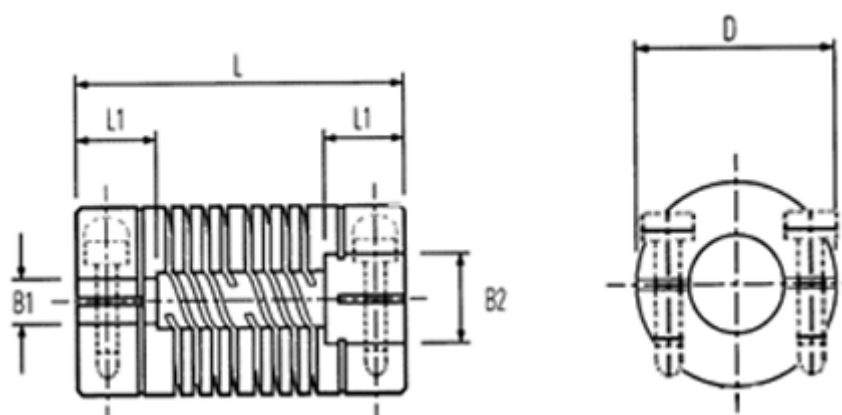

Varenummer: 339707190000
Beskrivelse: Multibeam 6 kobling 707.19.0000
Aluminium og Klemme (Clamp)

Mål

B2: Forboret	= 4.8	Pinolskrue	= M2,5
B2: Forboret	= 6.35	Spidsmoment NM	= 5.30
D	= 19.1		
L	= 26.5		
L1	= 6.5		
Maks. B1 & B2	= 10.00		
Max parallelforskydning	= 7		
Max vinkelforskydning	= 0.25		